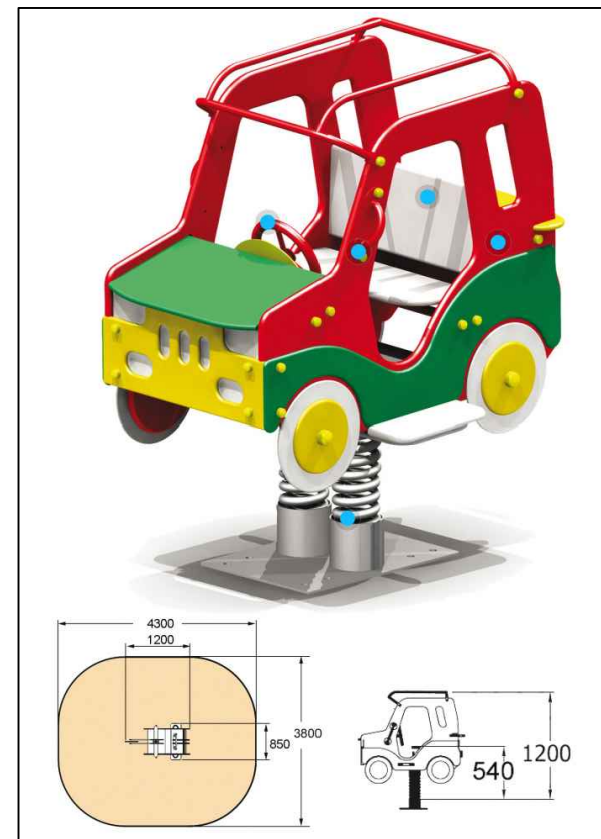

HUŚTAWKA PODWÓJNA

KIWAK JEEP

KARUZELA

Istniejący stół do ping - ponga
do przeniesienia

STUDIO ARCHITEKTURY Piotr Ćwirko	<i>STUDIO ARCHITEKTURY Piotr Ćwirko</i> 47-300 Krapkowice ul. Prudnicka 5, tel: 77 46 65 203 kom: 604 625 468, e-mail: biuro@studioarchitektury.com		Branża: ARCH-KONSTR.
	Treść rysunku: PLAC ZABAW + STÓŁ DO PING PONGA		Skala: Numer rysunku: A4
Obiekt: ZAGOSPODAROWANIE DZIAŁKI NR 1003 "MIRABELKA" W ZDZIESZOWICACH			Data: 08.2016r
Inwestor:	Gmina Zdzieszowice, 47-330 Zdzieszowice ul. Bolesława Chrobrego 34		
Adres budowy:	Zdzieszowice, nr ewid. gruntu 1003 k.m.2, obręb: Zdzieszowice		
Autor architektury:	mgr inż. arch. Grzegorz Janik	nr upr. 06/OPOKK/2009	Podpis:
Sprawdzający architekturę:	mgr inż. arch. Ewa Berthold-Majewska	nr upr. 210 / 92 / Op	Podpis:
Autor konstrukcji:	mgr inż. Piotr Ćwirko	nr upr. 69/2000/Op	Podpis:
Sprawdzający konstrukcję:	mgr inż. Tomasz Wengel	nr upr. OPL/0949/PWOK/13	Podpis:
Opracował:	mgr inż. Arnold Ryczyrz		Podpis: