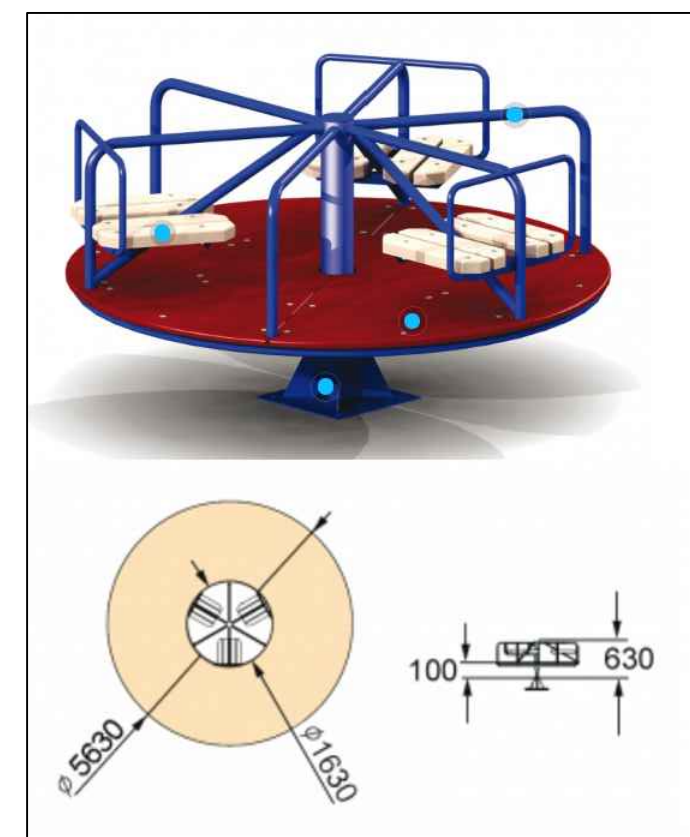

HUŚTAWKA PODWÓJNA

KIWAK JEEP

KARUZELA

Istniejący stół do ping - ponga
do przeniesienia

STUDIO ARCHITEKTURY Piotr Ćwirko	<i>STUDIO ARCHITEKTURY Piotr Ćwirko</i> 47-300 Krapkowice ul. Prudnicka 5, tel: 77 46 65 203 kom: 604 625 468, e-mail: biuro@studioarchitektury.com		Branża: ARCH-KONSTR.
	Treść rysunku: PLAC ZABAW + STÓŁ DO PING PONGA		Skala: Numer rysunku: A4
Obiekt: ZAGOSPODAROWANIE DZIAŁKI NR 1003 "MIRABELKA" W ZDZIESZOWICACH			Data: 08.2016r
Inwestor:	Gmina Zdzieszowice, 47-330 Zdzieszowice ul. Bolesława Chrobrego 34		
Adres budowy:	Zdzieszowice, nr ewid. gruntu 1003 k.m.2, obręb: Zdzieszowice		
Autor architektury:	mgr inż. arch. Grzegorz Janik	nr upr. 06/OPOKK/2009	Podpis:
Sprawdzający architekturę:	mgr inż. arch. Ewa Berthold-Majewska	nr upr. 210 / 92 / Op	Podpis:
Autor konstrukcji:	mgr inż. Piotr Ćwirko	nr upr. 69/2000/Op	Podpis:
Sprawdzający konstrukcję:	mgr inż. Tomasz Wengel	nr upr. OPL/0949/PWOK/13	Podpis:
Opracował:	mgr inż. Arnold Ryczyrz		Podpis: