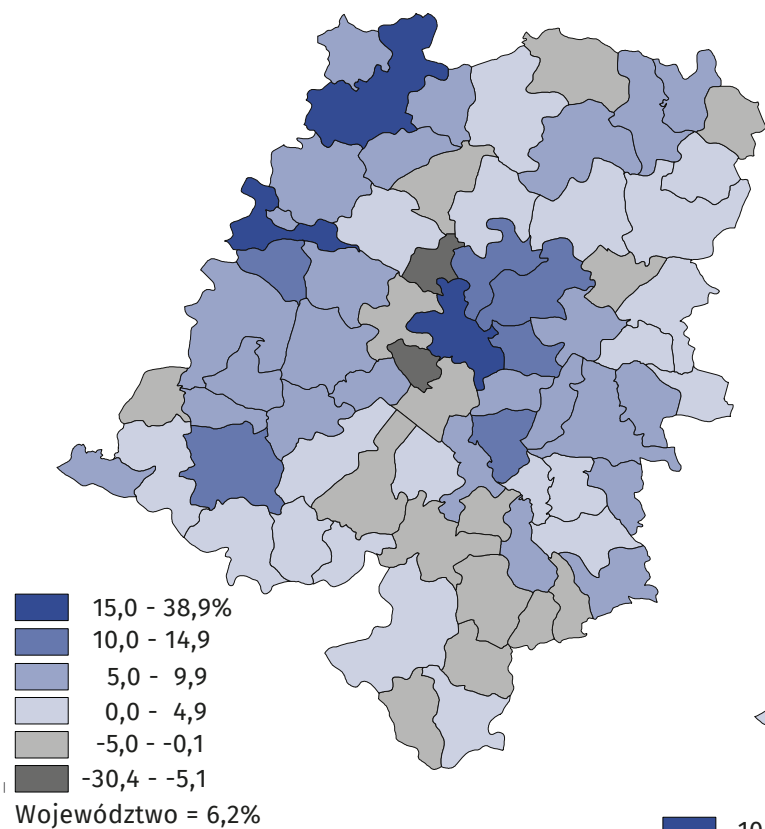

Wyniki ostateczne Narodowego Spisu Powszechnego Ludności i Mieszkań 2021 (NSP)

Budynki i mieszkania w województwie opolskim Stan w dniu 31 marca

Zmiana liczby budynków w latach 2011-2021

Zmiana liczby mieszkań w latach 2011-2021

Z dniem 1 stycznia 2017 r. w województwie opolskim uległa zmianie powierzchnia jednostek podziału terytorialnego, w wyniku włączenia do miasta Opola części terytorium następujących gmin z powiatu opolskiego: Dąbrowa, Dobrzeń Wielki, Komprachcice i Prószków. Fakt ten może mieć odzwierciedlenie w obrazujących zmianach liczby budynków i mieszkań.