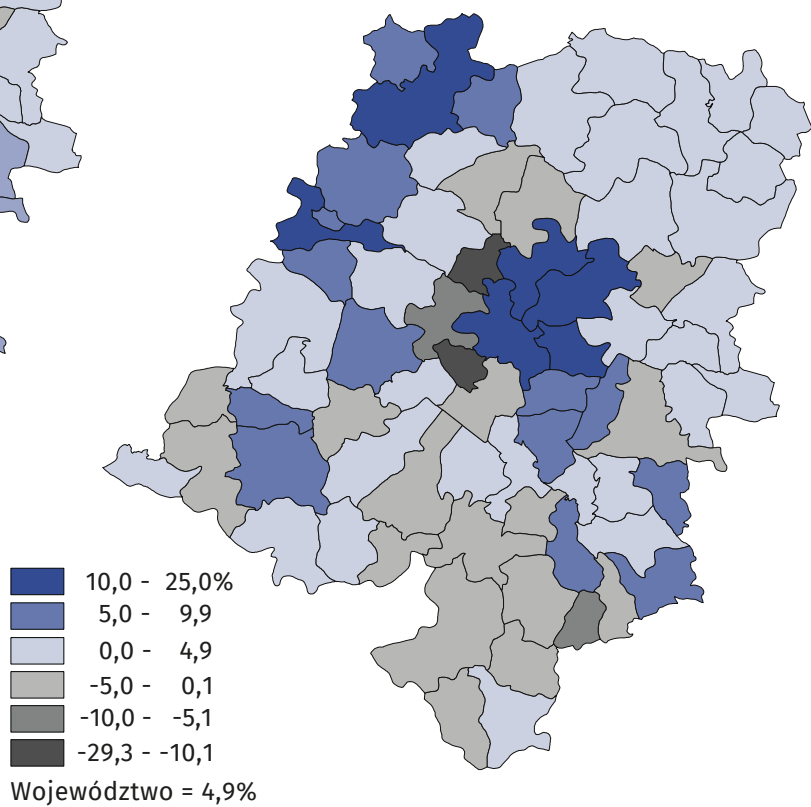

Wyniki ostateczne Narodowego Spisu Powszechnego Ludności i Mieszkań 2021 (NSP)

Budynki i mieszkania w województwie opolskim Stan w dniu 31 marca

Zmiana liczby budynków w latach 2011-2021

Zmiana liczby mieszkań w latach 2011-2021

Z dniem 1 stycznia 2017 r. w województwie opolskim uległa zmianie powierzchnia jednostek podziału terytorialnego, w wyniku włączenia do miasta Opola części terytorium następujących gmin z powiatu opolskiego: Dąbrowa, Dobrzeń Wielki, Komprachcice i Prószków. Fakt ten może mieć odzwierciedlenie w obrazujących zmianach liczby budynków i mieszkań.