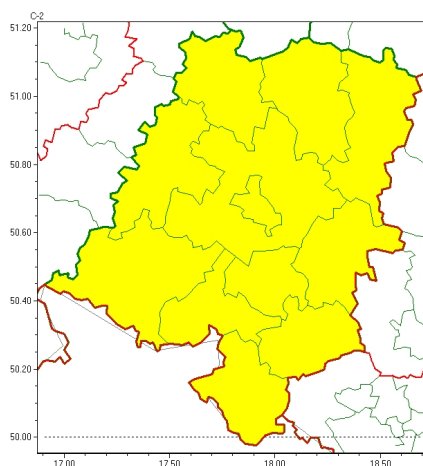

Zasięg ostrzeżeń w województwie

Opady marznące
2022-11-21 10:31

WOJEWÓDZTWO OPOLSKIE
OSTRZEŻENIA METEOROLOGICZNE ZBIORCZO NR 144
WYKAZ OBOWIĄZUJĄCYCH OSTRZEŻEŃ
o godz. 10:31 dnia 21.11.2022

Zjawisko/Stopień zagrożenia	Opady marznące/1
Obszar (w nawiasie numer ostrzeżenia dla powiatu)	powiaty: brzeski(72), głubczycki(79), kędzierzyńsko-kozielski(77), kluczborski(79), krapkowicki(74), namysłowski(76), nyski(79), oleski(79), Opole(72), opolski(73), prudnicki(78), strzelecki(76)
Ważność	od godz. 16:00 dnia 21.11.2022 do godz. 10:00 dnia 22.11.2022
Prawdopodobieństwo	70%
Przebieg	Miejscami prognozowane są słabe opady marznącego deszczu lub mżawki powodujące gołoledź.
SMS	IMGW-PIB OSTRZEGA: MARZĄCE OPADY/1 opolskie (wszystkie powiaty) od 16:00/21.11 do 10:00/22.11.2022 marznące opady, drogi śliskie. Dotyczy powiatów: wszystkie powiaty.
RSO	Woj. opolskie (wszystkie powiaty), IMGW-PIB wydał ostrzeżenie pierwszego stopnia o opadach marznących
Uwagi	Brak.